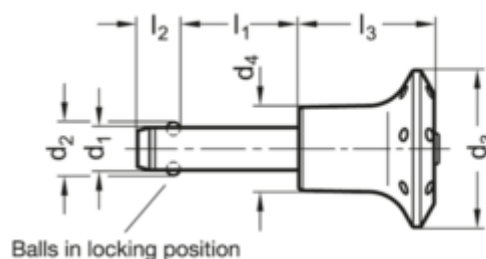

Varenummer: 201090648  
 Beskrivelse: E+G  
 Kuglepallås GN 113.6-8-45

## Mål